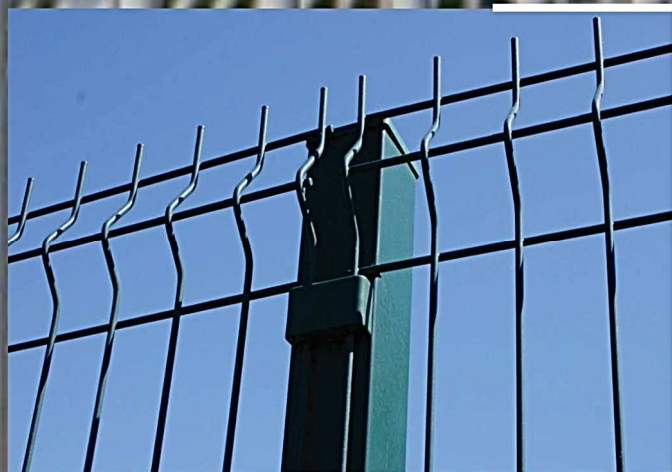

Económico

Estético

Fácil de instalar

Muy resistente

Libre de mantenimiento

Nuevo Cerco Ultraliviano

Altura (m)	Ancho (m)	Abertura (mm)	Fijaciones	Poste (mm)
0.98	2.5	180 x 50	3	60 x 60
1.50	2.5	200 x 50	3	60 x 60
1.80	2.5	200 x 50	4	60 x 60
2.08	2.5	200 x 50	5	60 x 60