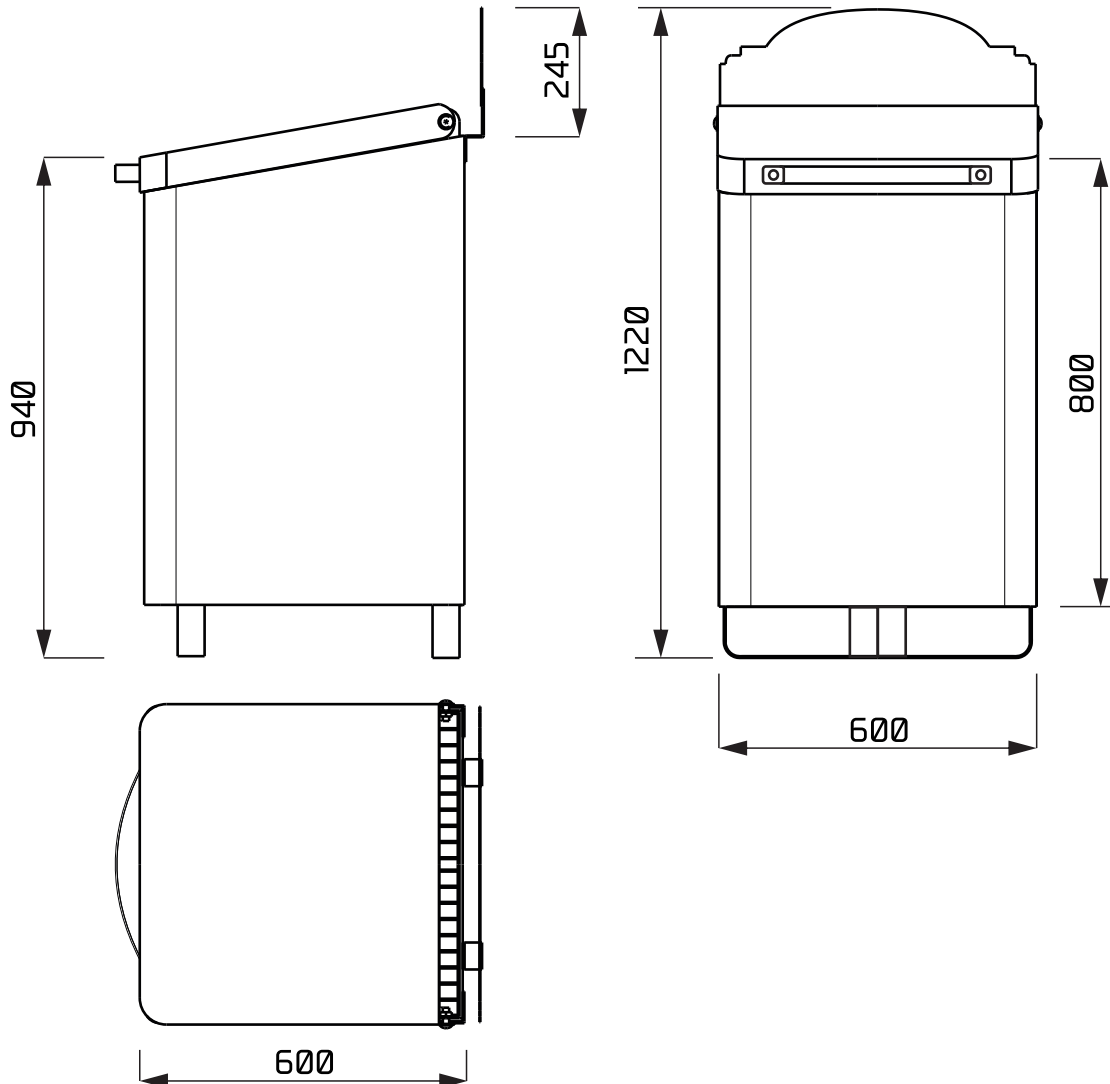

Ficha Técnica: Cesto de Basura - 270 Lts.

Déchets

Dimensiones:

Material/es:

- Chapa de 3,2 mm de espesor.
- Estructura de Planchuela 2"x 1/8" galvanizada.

Terminaciones:

- Galvanizado en caliente
- Pintura al horno (colores RAL)
- DÚO (pintura sobre galvanizado)
- Combinación de colores
- Combinación pintura y galvanizado
- Cromado

Sistema de fijación:

Código de producto:

MCED001